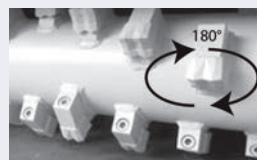

ЛЕСНОЕ ХОЗЯЙСТВО

TSLQ

МУЛЬЧЕР ЛЕСНОЙ

ДЛЯ ТРАКТОРОВ

С НИЗКИМ РАСПОЛОЖЕНИЕМ ВОМ 540об/мин

690 - 820 кг

50 - 90 лс

Ø среза 15 см

Мульчер лесной TSLQ подходит для тракторов с низким расположением ВОМ (40-45см от земли), рассчитан на среднюю мощность носителя и высокую эффективность ротора. Идеален для удаления кустарников, веток, деревьев и густой растительности.

Максимальный диаметр среза 15см. Для тракторов мощностью 50-90лс.

СТАНДАРТНАЯ КОМПЛЕКТАЦИЯ:

Трехточечное заднее крепление ISO II кат для трактора с ВОМ 540об/мин, поднятие/опускание дверки капота одним гидроцилиндром, усиленная рама из DOMEX 700-SS355 со сдвоенным шасси и контрножами. Карданный вал gr.6 1"3/4 Z6 со срезным болтом. Редуктор мощностью 100лс с обгонной муфтой. Ротор с фиксированными резцами Q (поворачиваются на 180°) или ножами Cobra (опция), толщина стенки ротора 12,5мм. Ременной привод XPB 4шт. Рама толкающая механическая. Боковые полозья из износостойкой стали. Двухрядная шторка из стальной цепи д/защиты ротора.

Технические параметры

Модель	Артикул	Рабочая ширина, см	Общая ширина, см	Вес, кг	Мощность трактора, лс	Резцы, шт	Ремни, шт
TSLQ 160	16516	160	187	750	50-90	33	4
TSLQ 180	16518	180	207	820	70-90	39	4

Расходные части

Q Резец четырехзубый д/деревьев D15-20см с карбидвольфрамовой впайкой
Арт. ZPQ123 - ротор Q -

COBRA нож два лезвия заточиваемый, д/кустов, ДКР D15-20см рекомендуется для DCR
Арт. ZPQ1296 - ротор C -

Опции

DCR ротор - система ограничения среза подходит для Q и C

OSMA ВЫПОЛНИТ ЭКСКЛЮЗИВНЫЕ ЗАКАЗЫ СОГЛАСНО ЛЮБОМУ ТЕХЗАДАНИЮ, СОГЛАСОВАВ ПАРАМЕТРЫ

www.GutKit.com