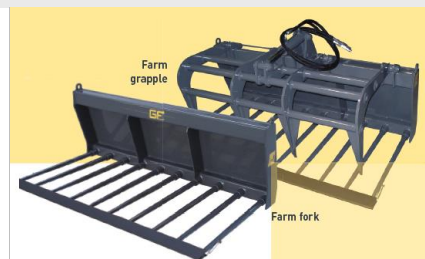

ЗАХВАТ СЕЛЬСКОХОЗЯЙСТВЕННЫЙ РА - FA

Стандартная комплектация

Захват сельскохозяйственный д/работ с удобрениями, хворостом, соломой и т.д.:

- **вилы** сменные нижние
- **захват верхний** с гидроцилиндром для РА
- **крепёж** для быстросъёмного соединения мини-погрузчика
- **шланги** гидравлической линии (подача и возврат) с быстросъёмными соединениями (муфтами)

ЗИП: инструкция по установке и эксплуатации на русском языке, каталог запчастей.

Захват сельскохозяйственный РА (сверху) и Вилы сельскохозяйственные FA (снизу)

Модель	РА 125	РА 140	РА 155	РА 168	РА 185	
Артикул	125.PA.100	140.PA.100	155.PA.100	168.PA.100	185.PA.100	
Цена € DDP-Moscow						
Модель	FA 125	FA 140	FA 155	FA 168	FA 185	
Артикул	125.FA.100	140.FA.100	155.FA.100	168.FA.100	185.FA.100	
Цена € DDP-Moscow						
Технические характеристики						
Рабочая ширина	мм	1250	1400	1550	1680	1850
Вес (стандарт) РА	кг	195	220	240	260	285
Вес (стандарт) FA	кг	135	155	170	185	200
Габариты ДхВхШ для РА	см	125x74x90	140x74x90	155x74x90	168x74x90	185x74x90
Габариты ДхВхШ для FA	см	125x61x90	140x61x90	155x61x90	168x61x90	185x61x90
Кол-во зубьев верхнего захвата РА	шт	4				
Кол-во зубьев нижнего захвата РА/FA	шт	8	9	10	10	11
Длина нижних вилок РА/FA	мм	800				
	тн	1,3 – 1,8	1,7 – 2,4	2,0 – 2,6	2,2 – 3,0	2,4 – 3,5
	Крепёж д/мини-погрузчика без быстросъёма или погрузчика с быстросъёмным соединением			145.02.016	€	