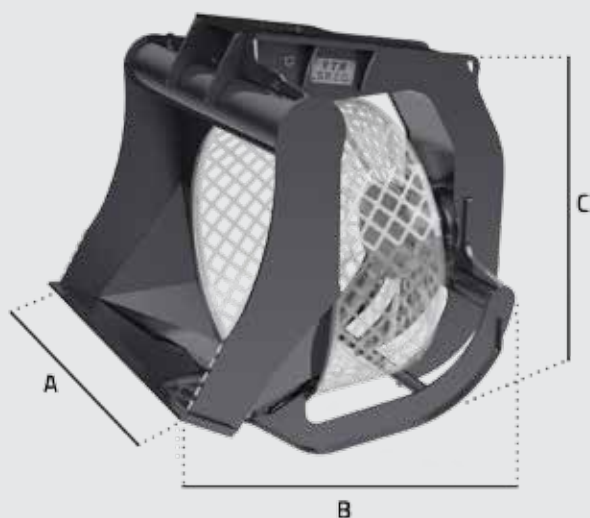

### ЗАПАСНЫЕ ЧАСТИ

MODEL		SR05	SR07	SR10	SR15	SR20
A	mm	900	1000	1200	1500	1800
B	mm	1150	1580	1880	2010	2315
C	mm	940	1160	1570	1780	2140
Basket Ø	mm	700	900	1100	1300	1550
Basket Length	mm	430	592	720	780	850
m <sup>3</sup>		0,40	0,75	1	1,50	2,20
l/min		25/35	40/50	60/80	60/80	120/140
bar		130	160	160	160	160
kg		360	670	1140	1485	2065
ton		5/10	8/14	13/20	18/26	24/40

## СЕРИЯ SR

Роторный просеивающий ковш:

- 5 моделей,
- для экскаваторов весом от 5-ти до 40-ка тонн
- Заменяемая корзина с ячейками разных размеров